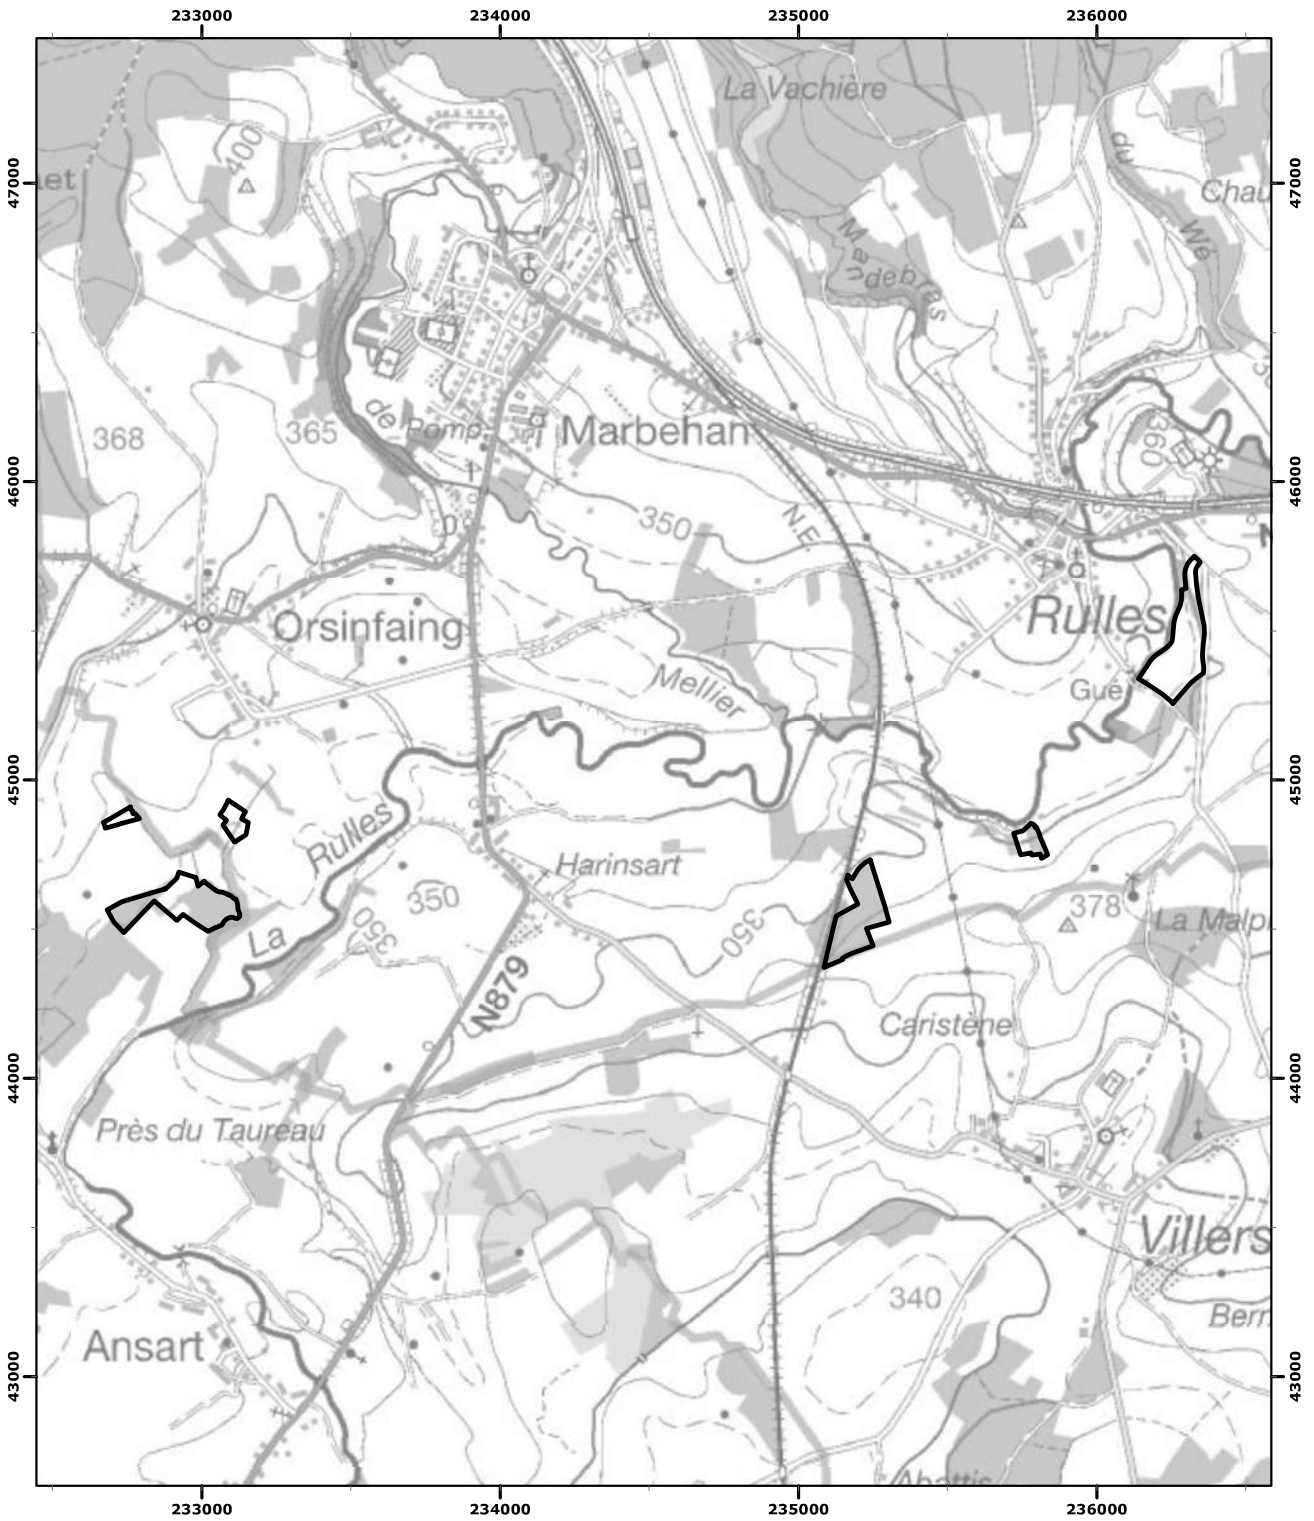

Réserve naturelle agréée 'Vallée de la Rulles' à Habay et Tintigny

Le (La) Ministre-Président Le (La) Ministre

Vu pour être annexé à l'Arrêté du gouvernement wallon du

28/10/2022

Echelle : 1:23 000

Carte(s) IGN : 68/5-6 N

(c) Institut Géographique National - IGN

 RNA

Coordonnées Lambert belge 1972